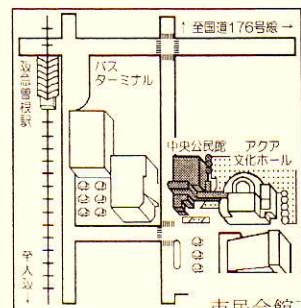

阪急曽根駅下車東へ300M